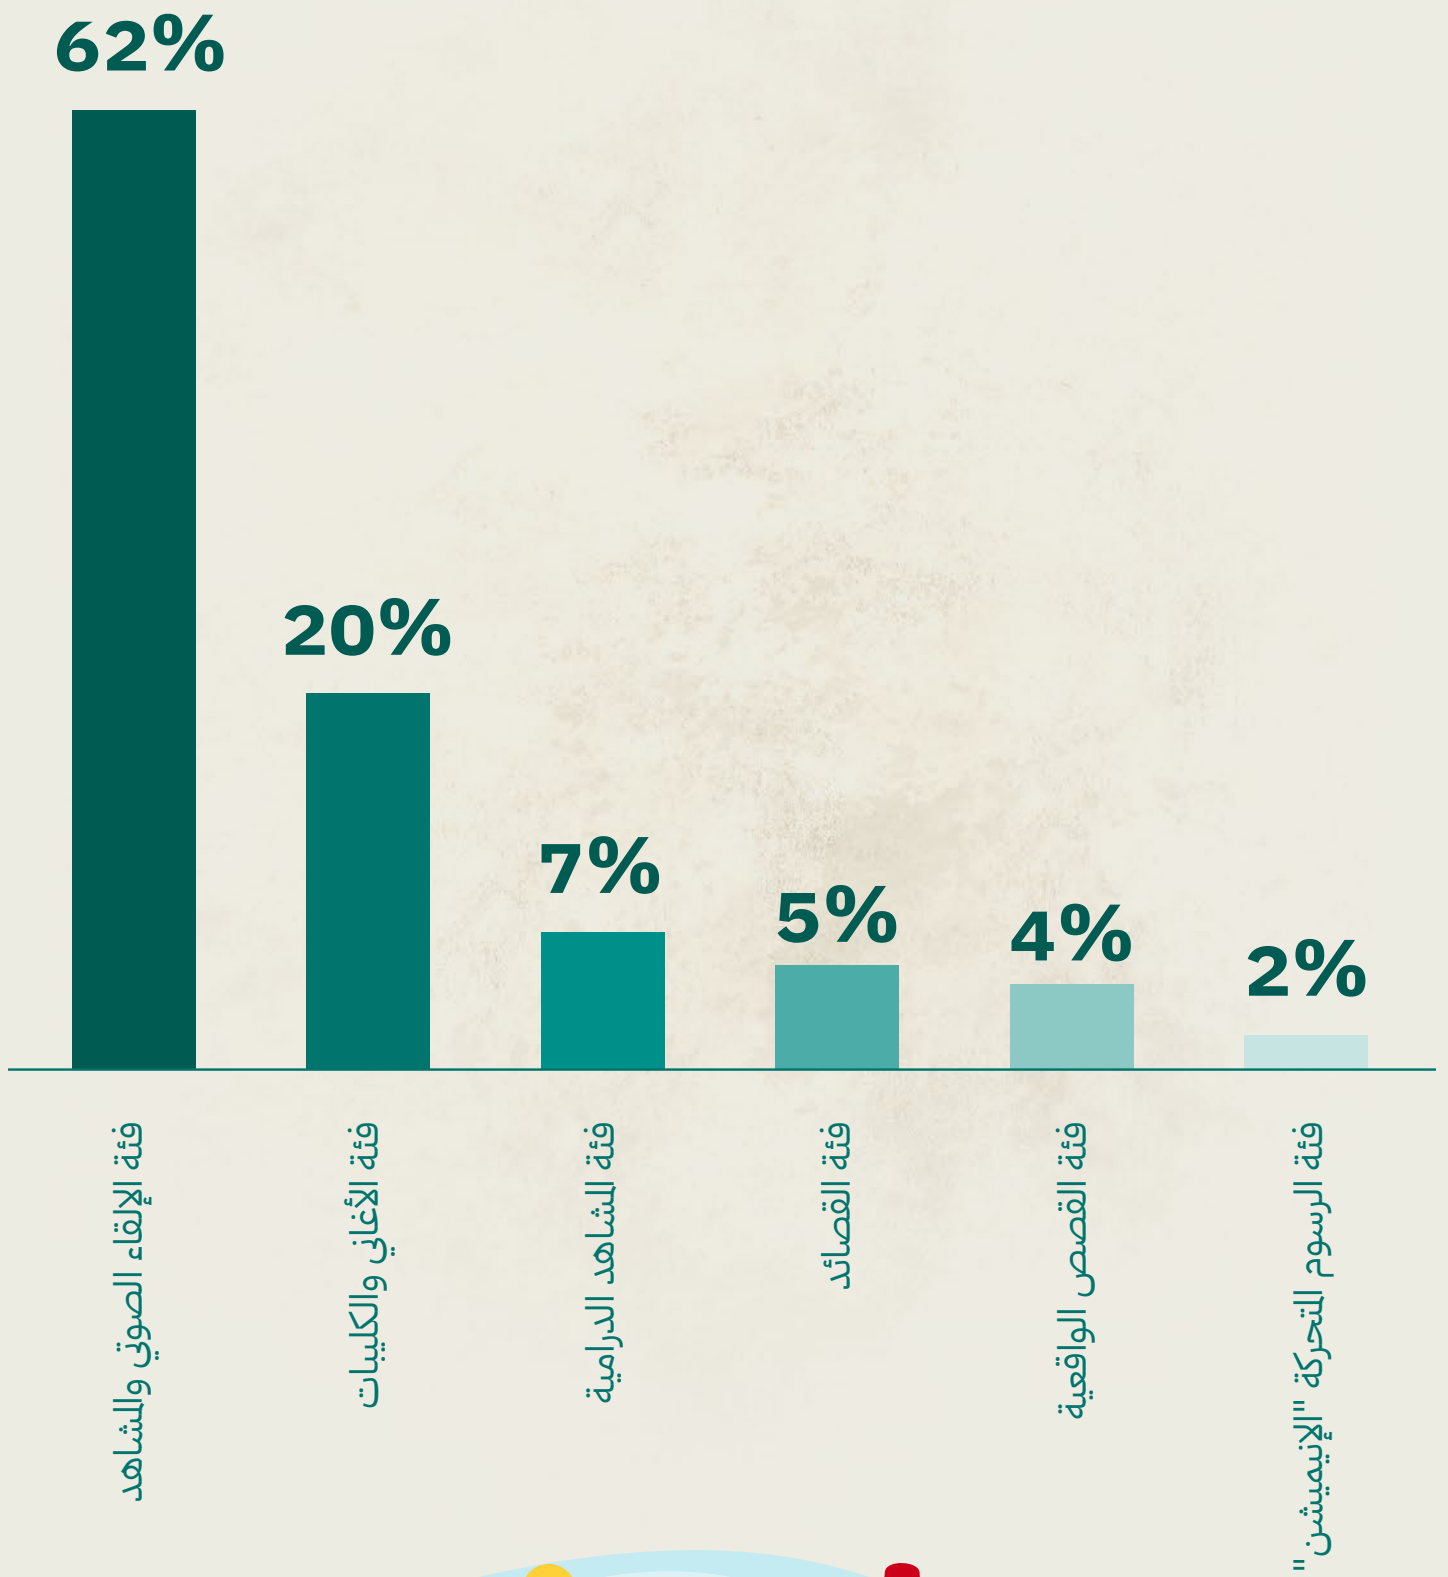

#اليوم_الوطني_السعودي_٩٤

#اليوم_الوطني_السعودي_٩٤

#اليوم_الوطني_٩٤

#نحلم_ونحقق_٩٤

التفاعل حسب مناطق المملكة

للاستفادة من هذا التقرير

المنصات التي تم قياس إجمالي المشاهدات منها هي:

وذلك حتى الساعة 11:59 مساءً من يوم 23 سبتمبر 2024.

تم تصنيف المحتويات إلى عدة أنواع هي الأكثر انتشاراً، مثل:

فئة
القصائد

فئة
الإلقاء الصوتي والمشاهد

فئة
الأغاني والكليبات

فئة
الرسوم المتحركة "الإنيميشن"

فئة
القصص الواقعية

فئة
المشاهد الدرامية

توزيع محتوى الفيديوهات المنشورة بحسب التصنيف