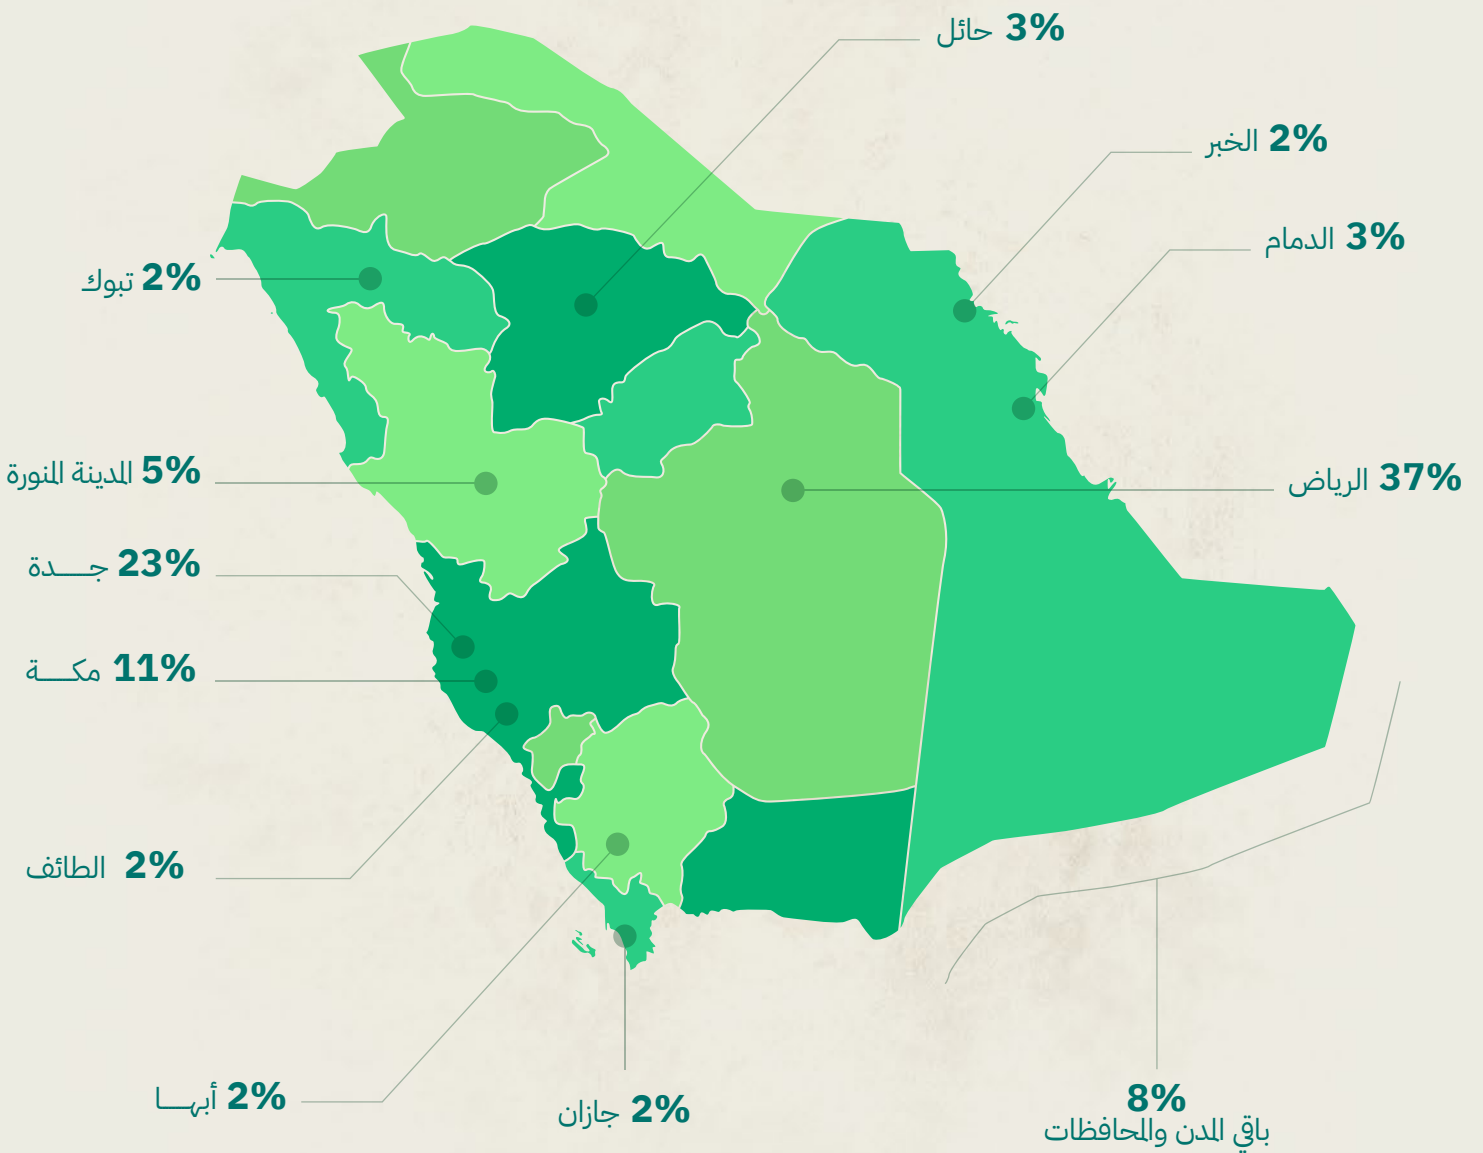

#اليوم_الوطني_السعودي_٩٤

#اليوم_الوطني_السعودي_٩٤

#اليوم_الوطني_٩٤

#نحلم_ونحقق_٩٤

التفاعل حسب مناطق المملكة

للاستفادة من هذا التقرير

المنصات التي تم قياس إجمالي المشاهدات منها هي:

وذلك حتى الساعة 11:59 مساءً من يوم 23 سبتمبر 2024.

تم تصنيف المحتويات إلى عدة أنواع هي الأكثر انتشاراً، مثل:

فئة
القصائد

فئة
الإلقاء الصوتي والمشاهد

فئة
الأغاني والكليبات

فئة
الرسوم المتحركة "الإنيميشن"

فئة
القصص الواقعية

فئة
المشاهد الدرامية

توزيع محتوى الفيديوهات المنشورة بحسب التصنيف